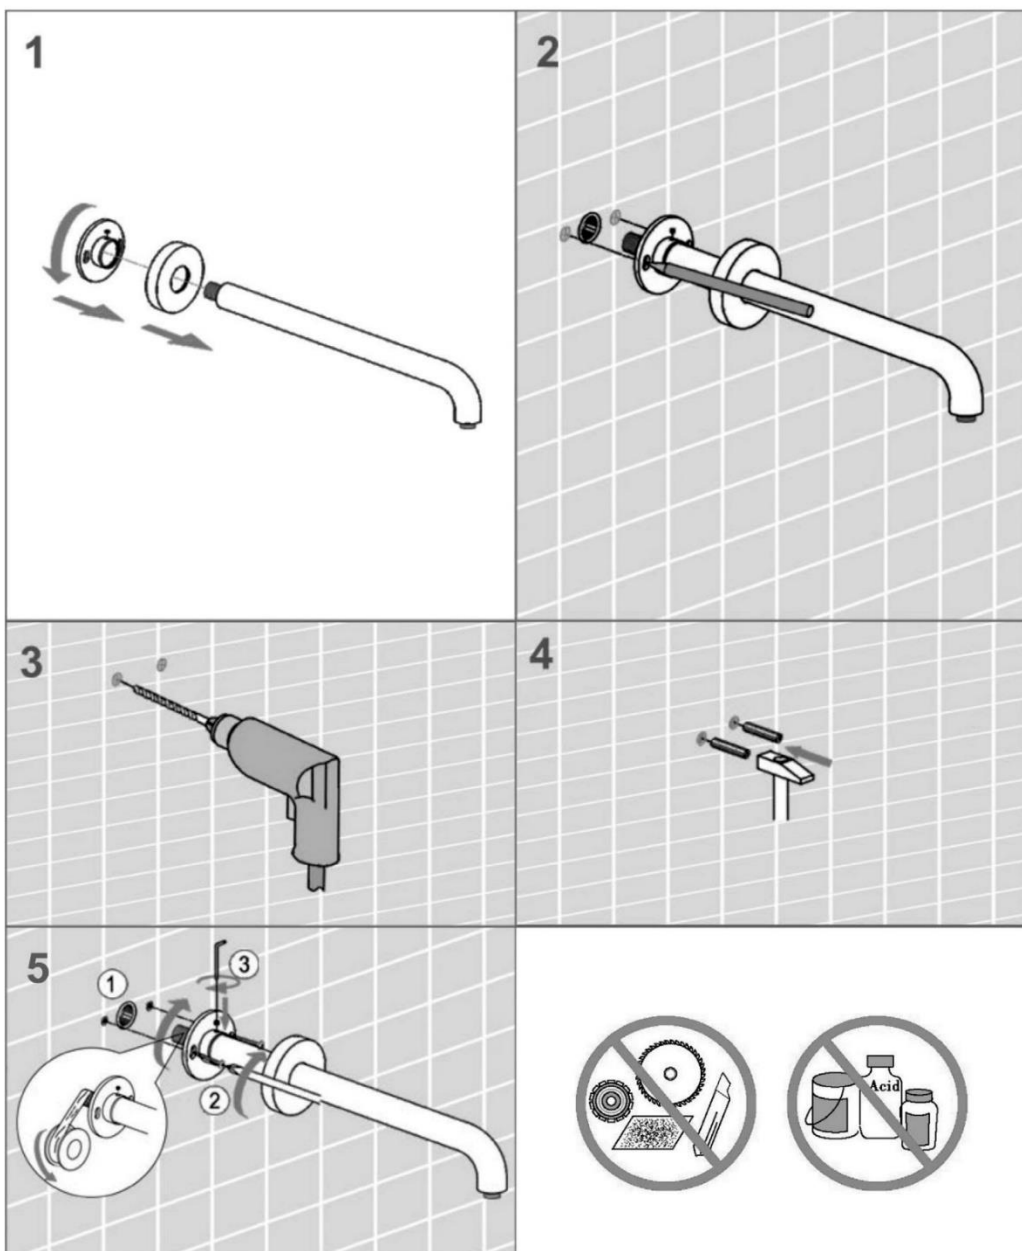

## СХЕМА УСТАНОВКИ ВЕРХНЕГО ИЗЛИВА ДЛЯ ТРОПИЧЕСКОГО ДУША\* арт. PL71, PL72, PL73, PL74

*\*На схеме указан принцип установки изделия. Внешний вид может отличаться*